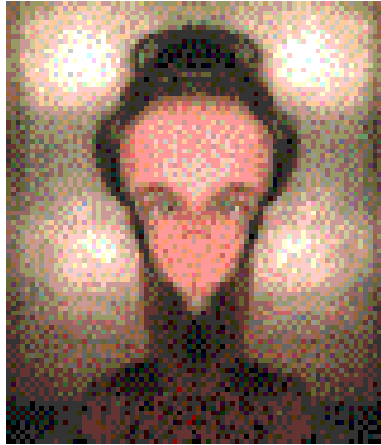

***ILLUSTRAZIONI REALIZZATE DA F.ALMAN E S.REIFF***

***COPERTINA MEDUSE CYBORG  
(Antologia di Donne Arrabbiate – Shake Edizioni)***

***NUTRIMENTI PSICHICI***

***CUNT OF MADONNA***  
*(Backcover of Fika Futura n°1)*

---

***LO SCETTINO***

*RITRATTI INTERATTIVI di F.ALMAN e S.REIFF*

*TELESPECCHIO (1992)*

---

*IDENTIMIX (1994)*

---

*L'U-MANO con L'U-DITO (in Audioritratto il Colore della Voce – 1996)*