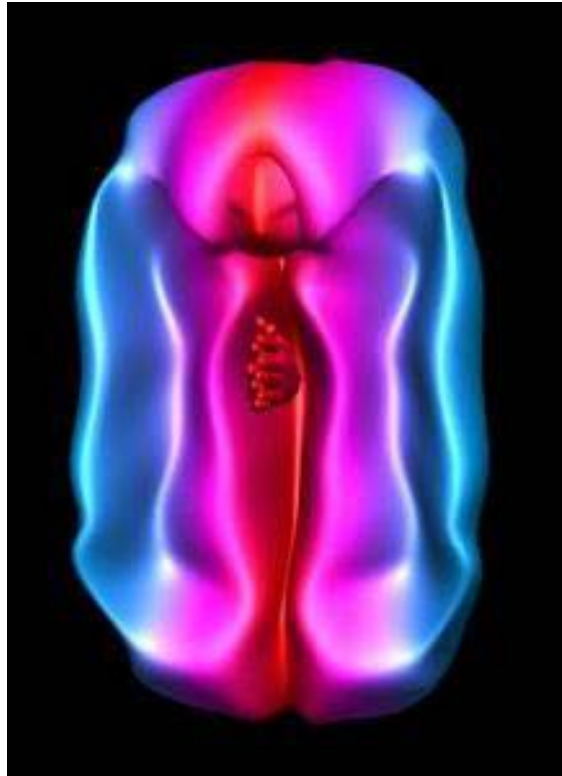

***ILLUSTRAZIONI REALIZZATE DA F.ALMAN E S.REIFF***

***COPERTINA MEDUSE CYBORG  
(Antologia di Donne Arrabbiate – Shake Edizioni)***

***NUTRIMENTI PSICHICI***

***CUNT OF MADONNA***  
*(Backcover of Fika Futura n°1)*

---

***LO SCETTINO***

*RITRATTI INTERATTIVI di F.ALMAN e S.REIFF*

*TELESPECCHIO (1992)*

---

*IDENTIMIX (1994)*

---

*L'U-MANO con L'U-DITO (in Audioritratto il Colore della Voce – 1996)*