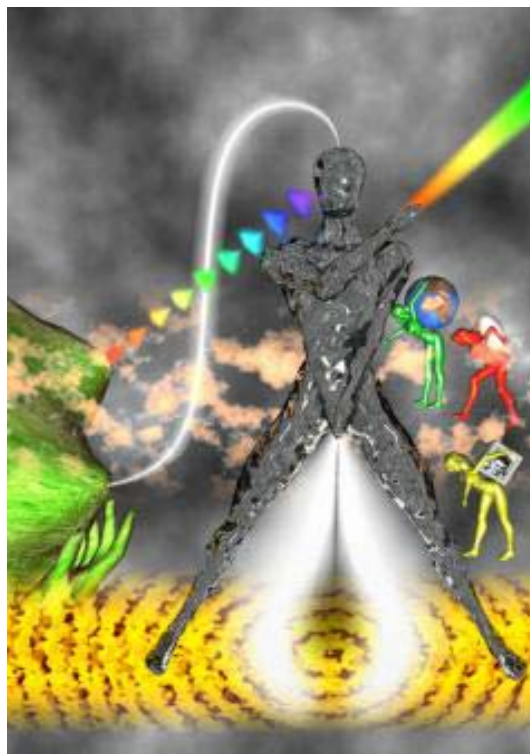

***ILLUSTRAZIONI REALIZZATE DA F.ALMAN E S.REIFF***

***COPERTINA MEDUSE CYBORG  
(Antologia di Donne Arrabbiate – Shake Edizioni)***

***NUTRIMENTI PSICHICI***

***CUNT OF MADONNA***  
*(Backcover of Fika Futura n°1)*

---

***LO SCETTINO***

*RITRATTI INTERATTIVI di F.ALMAN e S.REIFF*

*TELESPECCHIO (1992)*

---

*IDENTIMIX (1994)*

---

*L'U-MANO con L'U-DITO (in Audioritratto il Colore della Voce – 1996)*